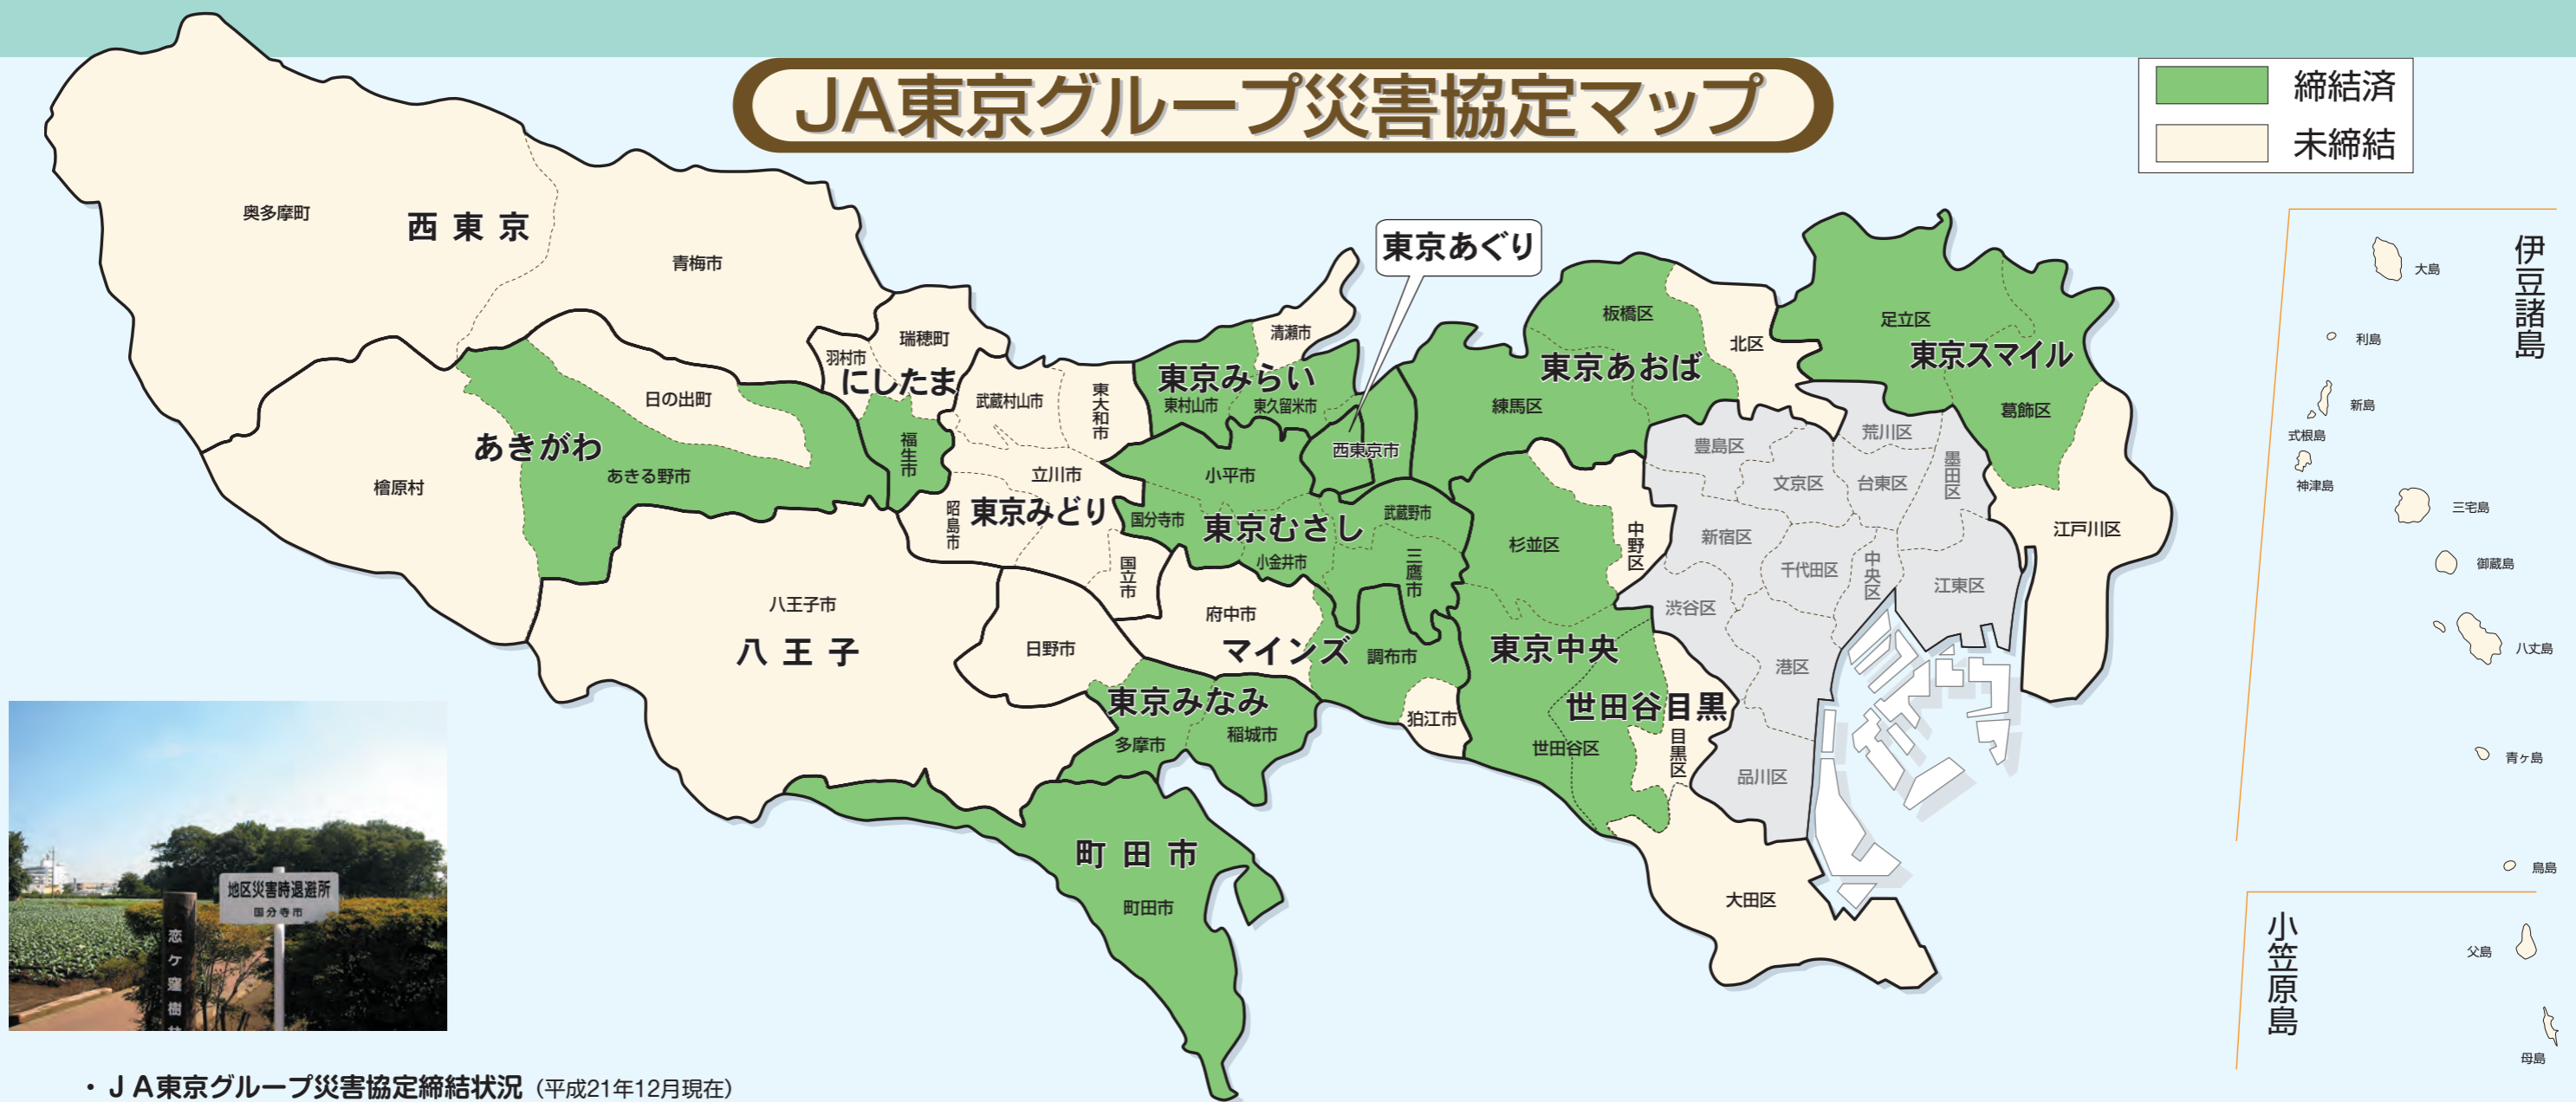

JA東京グループ災害協定マップ

緑色 締結済
 黄色 未締結

JA東京グループ災害協定締結状況 (平成21年12月現在)

JA名	市町村等	締結年月	協力内容
にしたま	福生市	平成20年4月	・生鮮食料品等の供給 ・一時緊急的に避難するための農地の斡旋 ・応急仮設住宅建設用地及び復旧用資材置場に使用するための農地の斡旋
	JA 梨北	平成20年5月	・災害時、福生市から要請があった場合にJAにしたまを通し、JA梨北より緊急援助米を優先的に供給
あきがわ	あきる野市	平成21年11月	・救援物資の供給 ・一時避難場所、復旧復興資機材置場、支援隊の拠点または応急仮設住宅建設用地としての農地の斡旋及び提供 ・一時的な避難所又は救援物資置場としてのビニールハウス及び一時的な生活用水としての井戸等の農業用施設の提供 ・その他協力が可能なこと
東京みなみ	稲城市	平成8年8月	・物資(食糧品・日用品)の供給
	多摩市	平成20年6月	・食糧、食料品及び日用品等の救護物資の供給
町田市	町田市	平成17年6月	・一時避難場所、復旧復興の資機材置場、支援隊の拠点、支援物資置場として協力農地を斡旋 ・生鮮食料品の調達
マインズ	調布市	平成9年9月	・生鮮食料品等の供給 ・一時緊急的(7日以内)に農地に避難すること
東京みらい	東村山市	平成19年11月	・救出、救助のためトラック・トラクター等の資機材および運転・操作等の労力の提供を斡旋 ・一時集合場所、復旧用資材置場等として農地を斡旋 ・生鮮食料品の調達 ・農地内の災害用井戸を斡旋
	東久留米市	平成11年3月	・仮設住宅建設用地、復旧用資材置場、避難場所として生産緑地を斡旋 ・生鮮食料品の調達
	西東京市	平成19年11月	・一時避難場所、緊急避難場所として協力農地を斡旋 ・生鮮食料品の調達
東京めぐり	西東京市	平成19年11月	・一時避難場所、緊急避難場所として協力農地を斡旋 ・生鮮食料品の調達

JA名	市町村等	締結年月	協力内容
東京むさし	三鷹市	平成15年7月 平成19年7月再協定	・緊急避難場所、仮設住宅建設用地、復旧資材置場、その他オープンスペースとして農地を斡旋 ・倒壊建物等における人命救助活動のため、組合員が所有する重機等の提供及び救助活動に協力(改定時追加内容) ・生鮮食料品の調達
	小平市	平成15年9月	・一時緊急的避難場所として協力農地を斡旋 ・生鮮食料品の調達
	国分寺市	平成14年8月	・一時避難場所、緊急避難場所として協力農地を斡旋 ・生鮮食料品の調達
	国分寺市農業関係3団体	平成18年8月	国分寺市野菜生産組合・国分寺市畜産研究会・国分寺市果樹組合 災害時、国分寺市から要請があった場合にJA東京むさしを通し、3団体より生鮮食料品を優先的に供給
東京中央	小金井市	平成16年4月	・緊急避難場所、仮設住宅建設用地、復旧資材置場、その他オープンスペースとして農地を斡旋 ・生鮮食料品の調達
	武蔵野市	平成14年12月	・一時集合場所、避難所、緊急避難場所として協力農地を斡旋 ・生鮮食料品の調達
世田谷目黒	世田谷区	平成12年1月	・仮設住宅用地、復旧資材置き場、その他オープンスペースとして生産緑地を斡旋 ・生鮮食料品の調達
	杉並区	平成12年2月	・仮設住宅用地、復旧資材置場として生産緑地を斡旋 ・農作物の提供
世田谷目黒	世田谷区	平成12年1月	・仮設住宅建設用地、復旧資材置場、その他オープンスペースとして生産緑地を斡旋 ・生鮮食料品の調達
東京あおば	板橋区	平成7年11月	・緊急避難的に農地に立ち入ること ・生鮮食料品の供給 ・その他供給することが可能なもの