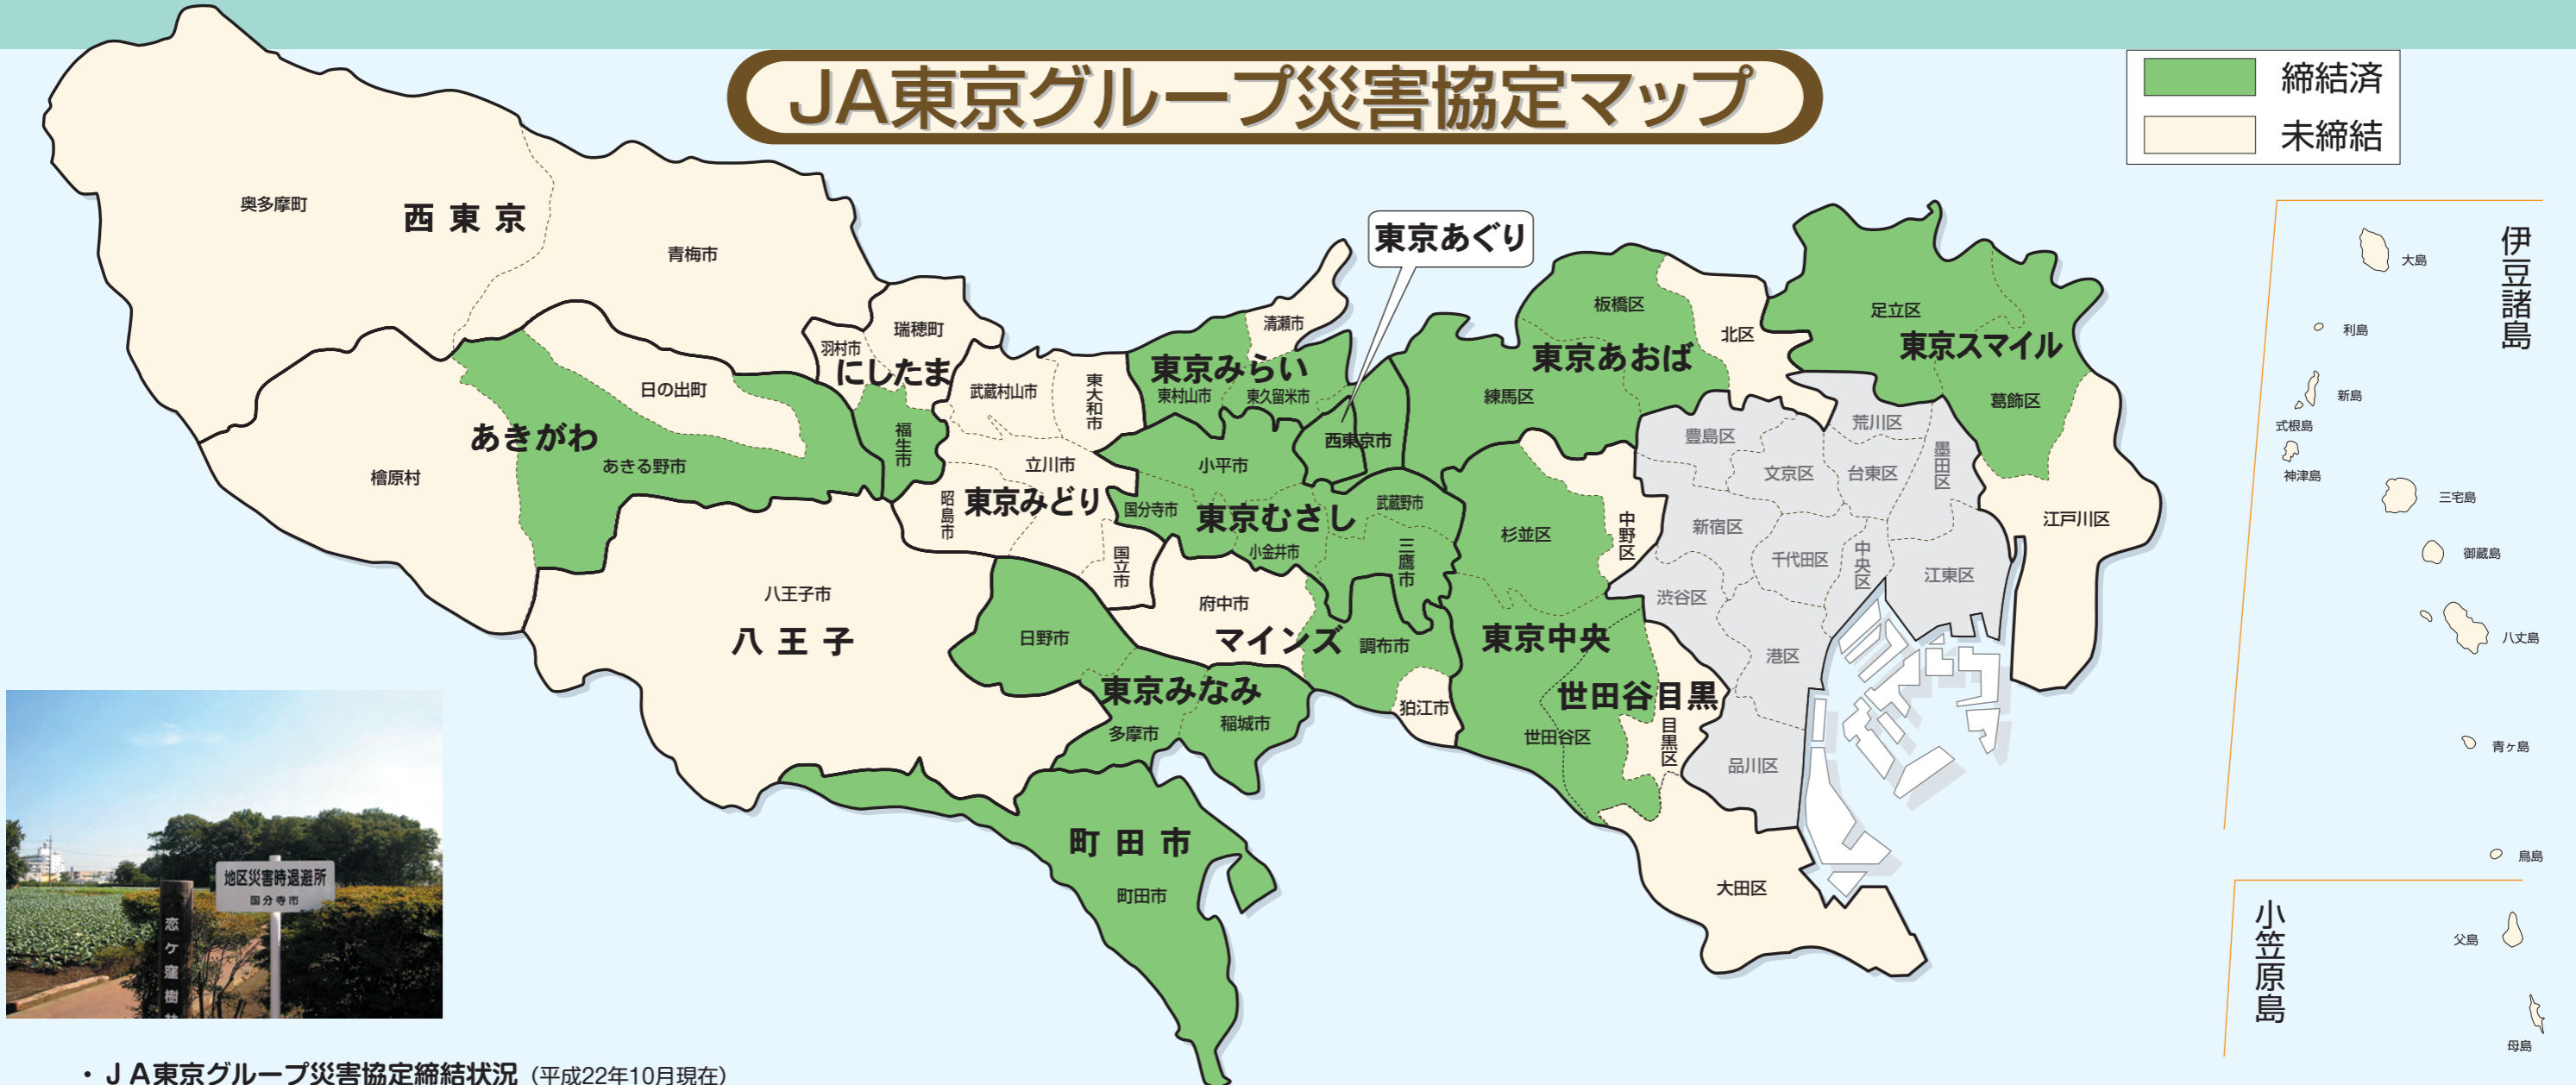

# JA東京グループ災害協定マップ

緑色 締結済  
 黄色 未締結

## JA東京グループ災害協定締結状況 (平成22年10月現在)

JA名	市町村等	締結年月	協力内容
にしたま	福生市	平成20年4月	・生鮮食料品等の供給 ・一時緊急的に避難するための農地の斡旋 ・応急仮設住宅建設用地及び復旧資材置場に使用するための農地の斡旋
	JA 梨北	平成20年5月	・災害時、福生市から要請があった場合にJAにしたまを通し、JA 梨北より緊急援助米を優先的に供給
あきがわ	あきる野市	平成21年11月	・救援物資の供給 ・一時避難場所、復旧復興資機材置場、支援隊の拠点または応急仮設住宅建設用地としての農地の斡旋及び提供 ・一時的な避難所又は救援物資置場としてのビニールハウス及び一時的な生活用水としての井戸等の農業用施設の提供 ・その他協力が可能なこと
東京みなみ	日野市	平成22年5月	・災害時における物資の供給協力
	稲城市	平成8年8月	・物資(食糧品・日用品)の供給
	多摩市	平成20年6月	・食糧、食料品及び日用品等の救援物資の供給
町田市	町田市	平成17年6月	・一時避難場所、復旧復興の資機材置場、支援隊の拠点、支援物資置場として協力農地を斡旋 ・生鮮食料品の調達
マインズ	調布市	平成9年9月	・生鮮食料品等の供給 ・一時緊急的(7日以内)に農地に避難すること
東京みらい	東村山市	平成19年11月	・救出、救助のためトラック・トラクター等の資機材および運転・操作等の労力の提供を斡旋 ・一時集合場所、復旧資材置場等として農地を斡旋 ・生鮮食料品の調達 ・農地内の災害用井戸を斡旋
	東久留米市	平成11年3月	・仮設住宅建設用地、復旧資材置場、避難場所として生産緑地を斡旋 ・生鮮食料品の調達
	西東京市	平成19年11月	・一時避難場所、緊急避難場所として協力農地を斡旋 ・生鮮食料品の調達

JA名	市町村等	締結年月	協力内容
東京あぐり	西東京市	平成19年11月	・一時避難場所、緊急避難場所として協力農地を斡旋 ・生鮮食料品の調達
東京むさし	三鷹市	平成15年7月 平成19年7月再協定	・緊急避難場所、仮設住宅建設用地、復旧資材置場、その他オープンスペースとして農地を斡旋 ・倒壊建物等における人命救助活動のため、組合員が所有する重機等の提供及び救助活動に協力(改定時追加内容) ・生鮮食料品の調達
	小平市	平成15年9月	・一時緊急的避難場所として協力農地を斡旋 ・生鮮食料品の調達
	国分寺市	平成14年8月	・一時避難場所、緊急避難場所として協力農地を斡旋 ・生鮮食料品の調達
	国分寺市農業関係3団体	平成18年8月	国分寺市野菜生産組合・国分寺市畜産研究会・国分寺市果樹組合 災害時、国分寺市から要請があった場合にJA東京むさしを通し、3団体より生鮮食料品を優先的に供給
	小金井市	平成16年4月	・緊急避難場所、仮設住宅建設用地、復旧資材置場、その他オープンスペースとして農地を斡旋 ・生鮮食料品の調達
東京中央	武蔵野市	平成14年12月	・一時集合場所、避難所、緊急避難場所として協力農地を斡旋 ・生鮮食料品の調達
	世田谷区	平成12年1月	・仮設住宅用地、復旧資材置き場、その他オープンスペースとして生産緑地を斡旋 ・生鮮食料品の調達
	杉並区	平成12年2月	・仮設住宅用地、復旧資材置場として生産緑地を斡旋 ・農作物の提供
世田谷目黒	世田谷区	平成12年1月	・仮設住宅建設用地、復旧資材置場、その他オープンスペースとして生産緑地を斡旋 ・生鮮食料品の調達